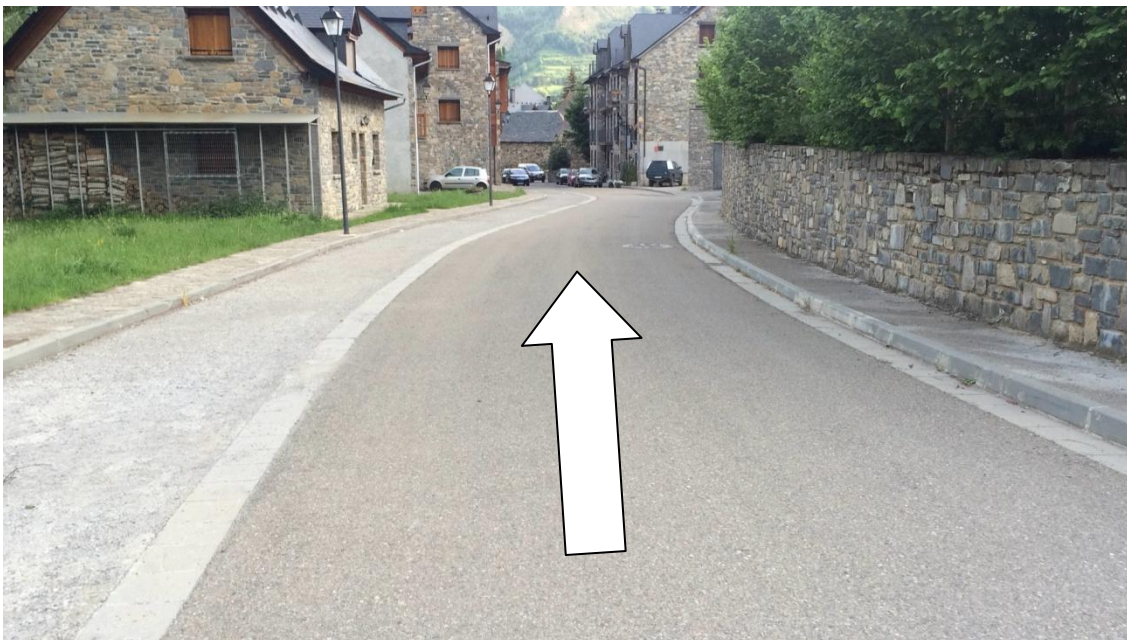

Giro en la Rotonda dirección Escarrilla por la A-136

Entrada por el túnel a Escarrilla

Giro de 180º Dirección Francia

5.- Transición 2 y Carrera a pie:

↔ 5,01 km

↻ No

↗ 42 m

↑ 1.306 m

↘ 53 m

↓ 1.268 m

Seguiremos la Cta de Sallent –Lanuzza hasta el polideportivo de Sallent

Una vez en el polideportivo de Sallent giraremos a la derecha hacia Camino de los Plans

Del Camino de los Plans giraremos a la izquierda hacia Calle Obispo Martón

La Calle Obispo Martón rodea esta zona de Sallent hasta salir a Cta. Sallent -Lanuzá

[Enlace a meta 1200m](#)

- 🗝️ 1,23 km
- 🔄 Sí
- 📏 1 m
- 📏 1 m
- ⬆️ 1.288 m
- ⬆️ 1.277 m

Giro a la Izquierda cruzando el puente del Rio Aguas Limpias

Tras cruzar el río de nuevo a la izquierda

META