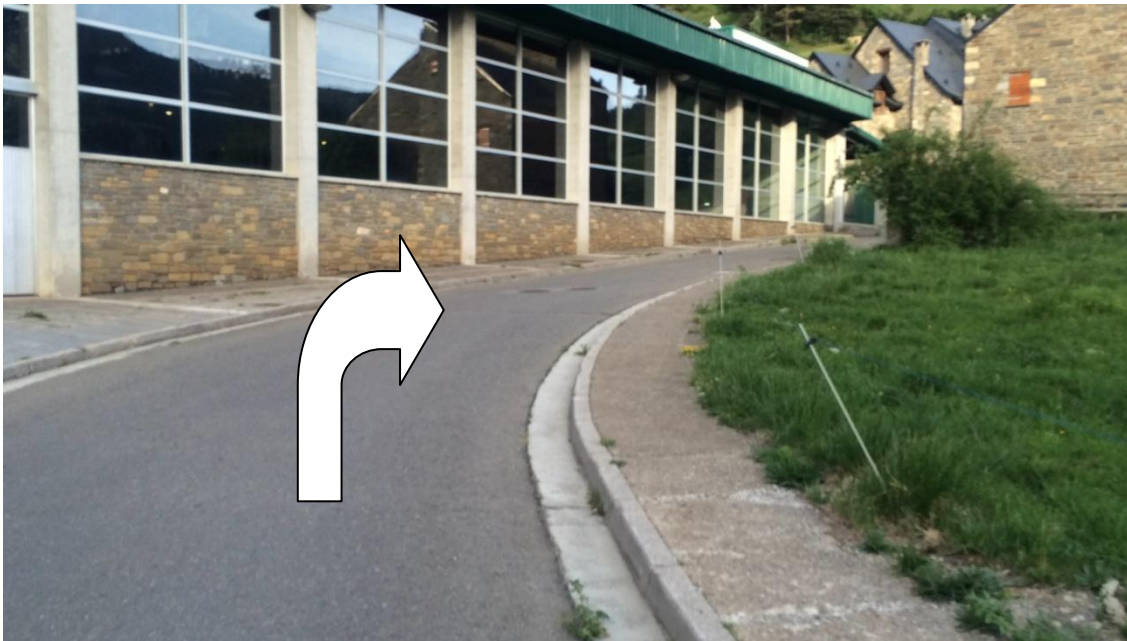

↘ 53 m

↓ 1.268 m

Seguiremos la Cta de Sallent –Lanuzza hasta el polideportivo de Sallent

Una vez en el polideportivo de Sallent giraremos a la derecha hacia Camino de los Plans

Del Camino de los Plans giraremos a la izquierda hacia Calle Obispo Martón

La Calle Obispo Martón rodea esta zona de Sallent hasta salir a Cta. Sallent -Lanuzá

[Enlace a meta 1200m](#)

- 🗝️ 1,23 km
- 🔄 Sí
- 📏 1 m
- 📏 1 m
- ⬆️ 1.288 m
- ⬆️ 1.277 m

Giro a la Izquierda cruzando el puente del Rio Aguas Limpias