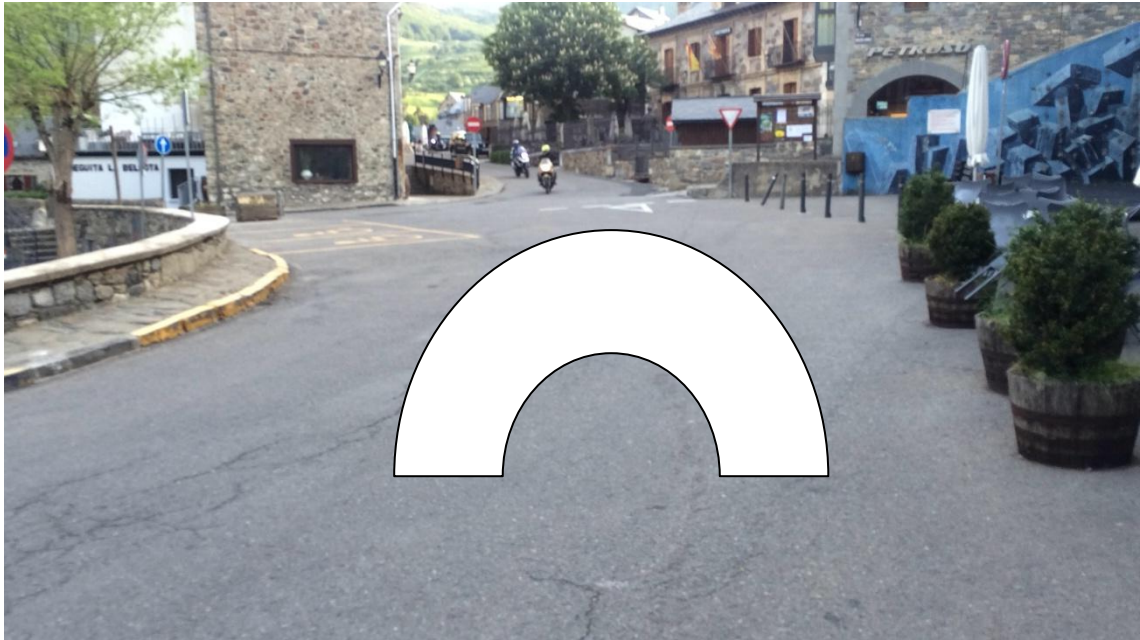

Calle Puente Romano

Giro a Derecha hacia Calle Francia

Calle Francia

Giro a la Izquierda dirección Formigal

Giro a la Izquierda dirección Formigal

Entrada a Formigal

Rotonda y cogemos la segunda salida dirección A-136

Giro en la Rotonda dirección Escarrilla por la A-136

Entrada por el túnel a Escarrilla

Giro de 180º Dirección Francia

5.- Transición 2 y Carrera a pie:

↔ 5,01 km

↻ No

↗ 42 m

↑ 1.306 m

La Calle Obispo Martón rodea esta zona de Sallent hasta salir a Cta. Sallent -Lanuzá

[Enlace a meta 1200m](#)

- 🗝️ 1,23 km
- 🔄 Sí
- 📏 1 m
- 📏 1 m
- ⬆️ 1.288 m
- ⬆️ 1.277 m

Giro a la Izquierda cruzando el puente del Rio Aguas Limpias

Tras cruzar el río de nuevo a la izquierda

META